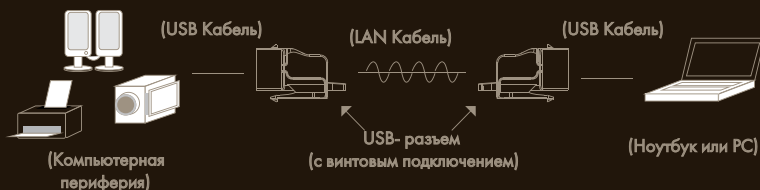

Примечание:

1. Максимальная длина кабеля между разъемами USB не должна превышать 10 м.
2. Возможно использование жестких/гибких кабелей: 23–26 AWG